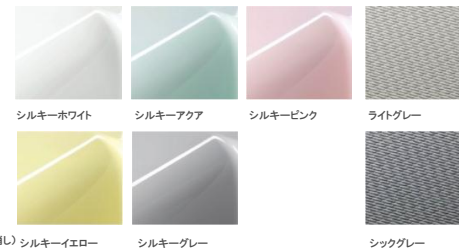

笑顔が生まれるバスルーム はこちら

hairo

①カウンタープラン

②フリーテーブルプラン

カラー

壁カラー【ハイグレード/スタンダードプラン】

浴槽カラー

スリッカー